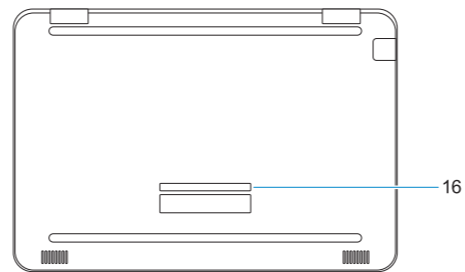

1. Webcam
2. Voyant d'état de la webcam
3. Microphone
4. Emplacement pour verrou Noble
5. Bouton de contrôle du volume
6. Bouton d'alimentation
7. Voyant d'état de la batterie
8. Prise jack audio universelle
9. Haut-parleurs
10. Pavé tactile

11. Ports USB 3.0
12. Port HDMI
13. Lecteur de cartes microSD
14. Port du connecteur d'alimentation
15. Voyant d'activité Dell
16. Étiquette du numéro de service

1. Kamera
2. Kamera durum ışığı
3. Mikrofon
4. Noble wedge kilit yuvası
5. Ses seviyesi kontrol düğmesi
6. Güç düğmesi
7. Pil durum ışığı
8. Evrensel ses jeki
9. Hoparlörler
10. Dokunmatik yüzey

11. USB 3.0 bağlantı noktaları
12. HDMI bağlantı noktası
13. microSD kart okuyucu
14. Güç konektörü bağlantı noktası
15. Dell Etkinlik Işığı
16. Servis etiketi çıkartması

1. Câmera
2. Luz de estado da câmara
3. Microfone
4. Ranhura para cadeado Noble Wedge
5. Botão de controlo do volume
6. Botão para ligar/desligar
7. Luz de estado da bateria
8. Entrada de áudio universal
9. Altifalantes
10. Paineil táctil

11. Portas USB 3.0
12. Porta HDMI
13. Leitor de cartões microSD
14. Porta para carregador
15. Luz de atividade da Dell
16. Rótulo da etiqueta de serviço

11. منفذًا USB 3.0
12. منفذ HDMI
13. قارئ بطاقة microSD
14. منفذ موصل التيار
15. مصباح نشاط Dell
16. ملصق علامة الخدمة

1. الكاميرا
2. مصباح حالة الكاميرا
3. الميكروفون
4. فتحة قفل Noble wedge
5. زر التحكم في مستوى الصوت
6. زر التيار
7. مصباح حالة البطارية
8. مقبس صوتي شامل
9. مكبرات الصوت
10. لوحة اللمس

06452VA00

Printed in China.
2016-12

© 2016 Dell Inc. or its subsidiaries.

© 2016 Google Inc.