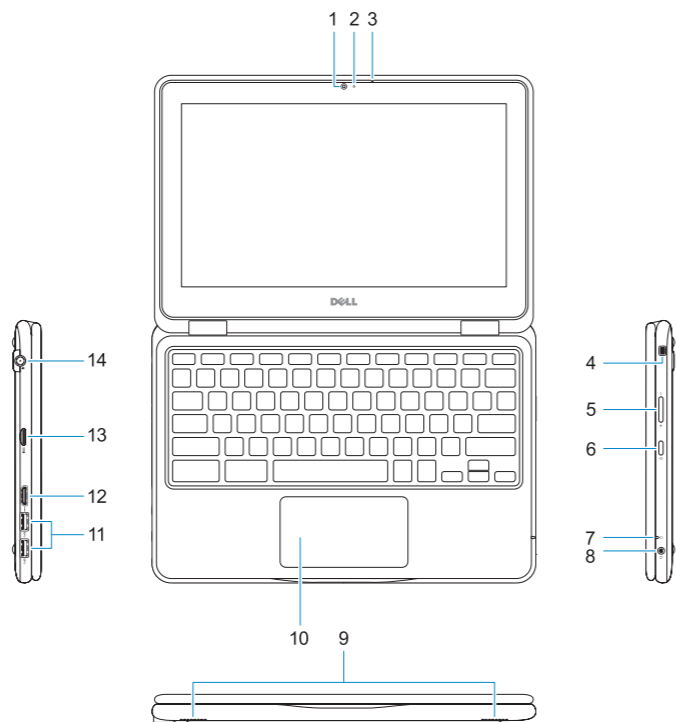

P26T

P26T001

Chromebook 11 3189

Features

Caractéristiques | Funcionalidades | Özellikler | الميزات

1. Camera
2. Camera status light
3. Microphone
4. Noble wedge lock slot
5. Volume control button
6. Power button
7. Battery status light
8. Universal audio jack
9. Speakers
10. Touchpad